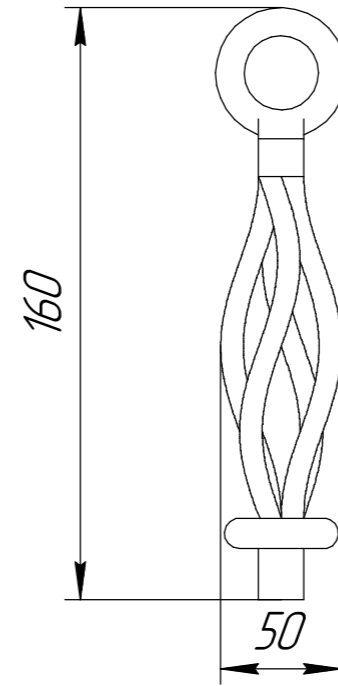

Масштаб (1:4)

Поз.9 Совок;
Лист х/к 0,8x1250x2500мм
08ГПС/СП

Масштаб (1:4)

Раскрой совка

Масштаб (1:2)

Поз.10 Пластина крепёжная
Лист г/к 3,0x1250x2500мм Ст3 Б-ПН-НО

Масштаб (1:2)

Изм. №	№ подл.	Подп. и дата	Взам. инв. №	Инд. № дцкл.	Подп. и дата

Поз.12 Кочерга – квадрат 8мм Ст3;
L-заготовки=900мм.

Масштаб (1:3)

Поз. 5 Стойка – квадрат 12мм,
L-заготовки=760мм.

Масштаб (1:3)

Ручка фигурная – квадрат 6мм,
L-заготовки=750мм.

Масштаб (1:2)

Поз.7 Кольцо; Круг ф8мм,
L-заготовки=100мм.

Масштаб (1:2)

Поз.6 Крючок фигурный; Круг 8мм,
L-заготовки=300мм.

Масштаб (1:2)

Инд. № подл.	Подп. и дата	Взам. инв. №	Инд. № дцкл.	Подп. и дата

Изм.	Лист	№ докум.	Подп.	Дата

Каминный набор Сирий ГК-880 (совок, кочерга)

Лист
3

Поз.2 Основание;
Лист 2/к 3,0x1250x2500мм Ст3 Б-ПН-НО

Масштаб (1:2)

(масштаб 1:2)
Б-Б

Изм. №	Изм. №	Изм. №	Изм. №	Изм. №
Изм. №	Изм. №	Изм. №	Изм. №	Изм. №
Изм. №	Изм. №	Изм. №	Изм. №	Изм. №
Изм. №	Изм. №	Изм. №	Изм. №	Изм. №
Изм. №	Изм. №	Изм. №	Изм. №	Изм. №