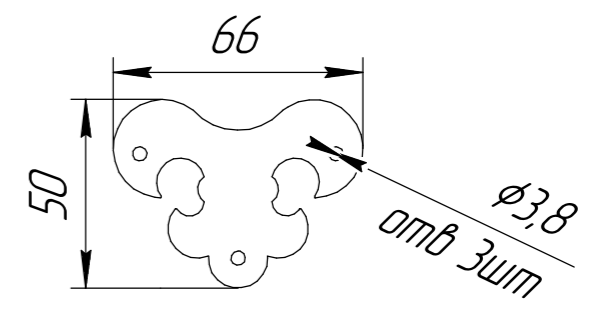

Изм.	Лист	№ докум.	Подп.	Дата
Разраб.				
Проб.				
Т.контр.				
Н.контр.				
Утв.				

Каминный набор Сирий ГК-880 (совок, кочерга)

Сборка

Лит.	Масса	Масштаб
		1:6
Лист 1	Листов 5	

Поз.11 Ручка совка;
Квадрат 8,0мм Ст3;
L-заготовки=765мм.

Масштаб (1:4)

Поз.9 Совок;
Лист х/к 0,8x1250x2500мм
08ГПС/СП

Масштаб (1:4)

Раскрой совка

Масштаб (1:2)

Поз.10 Пластина крепёжная
Лист г/к 3,0x1250x2500мм Ст3 Б-ПН-НО

Масштаб (1:2)

Изм. №	№ подл.	Подп. и дата	Взам. инв. №	Инд. № дцкл.	Подп. и дата

Поз.12 Кочерга – квадрат 8мм Ст3;
L-заготовки=900мм.

Масштаб (1:3)

Поз. 5 Стойка – квадрат 12мм,
L-заготовки=760мм.

Масштаб (1:3)

Ручка фигурная – квадрат 6мм,
L-заготовки=750мм.

Масштаб (1:2)

Поз.7 Кольцо; Круг ф8мм,
L-заготовки=100мм.

Масштаб (1:2)

Поз.6 Крючок фигурный; Круг 8мм,
L-заготовки=300мм.

Масштаб (1:2)

Инд. № подл.	Подп. и дата	Взам. инв. №	Инд. № дцкл.	Подп. и дата

Изм.	Лист	№ докум.	Подп.	Дата

Каминный набор Сирий ГК-880 (совок, кочерга)