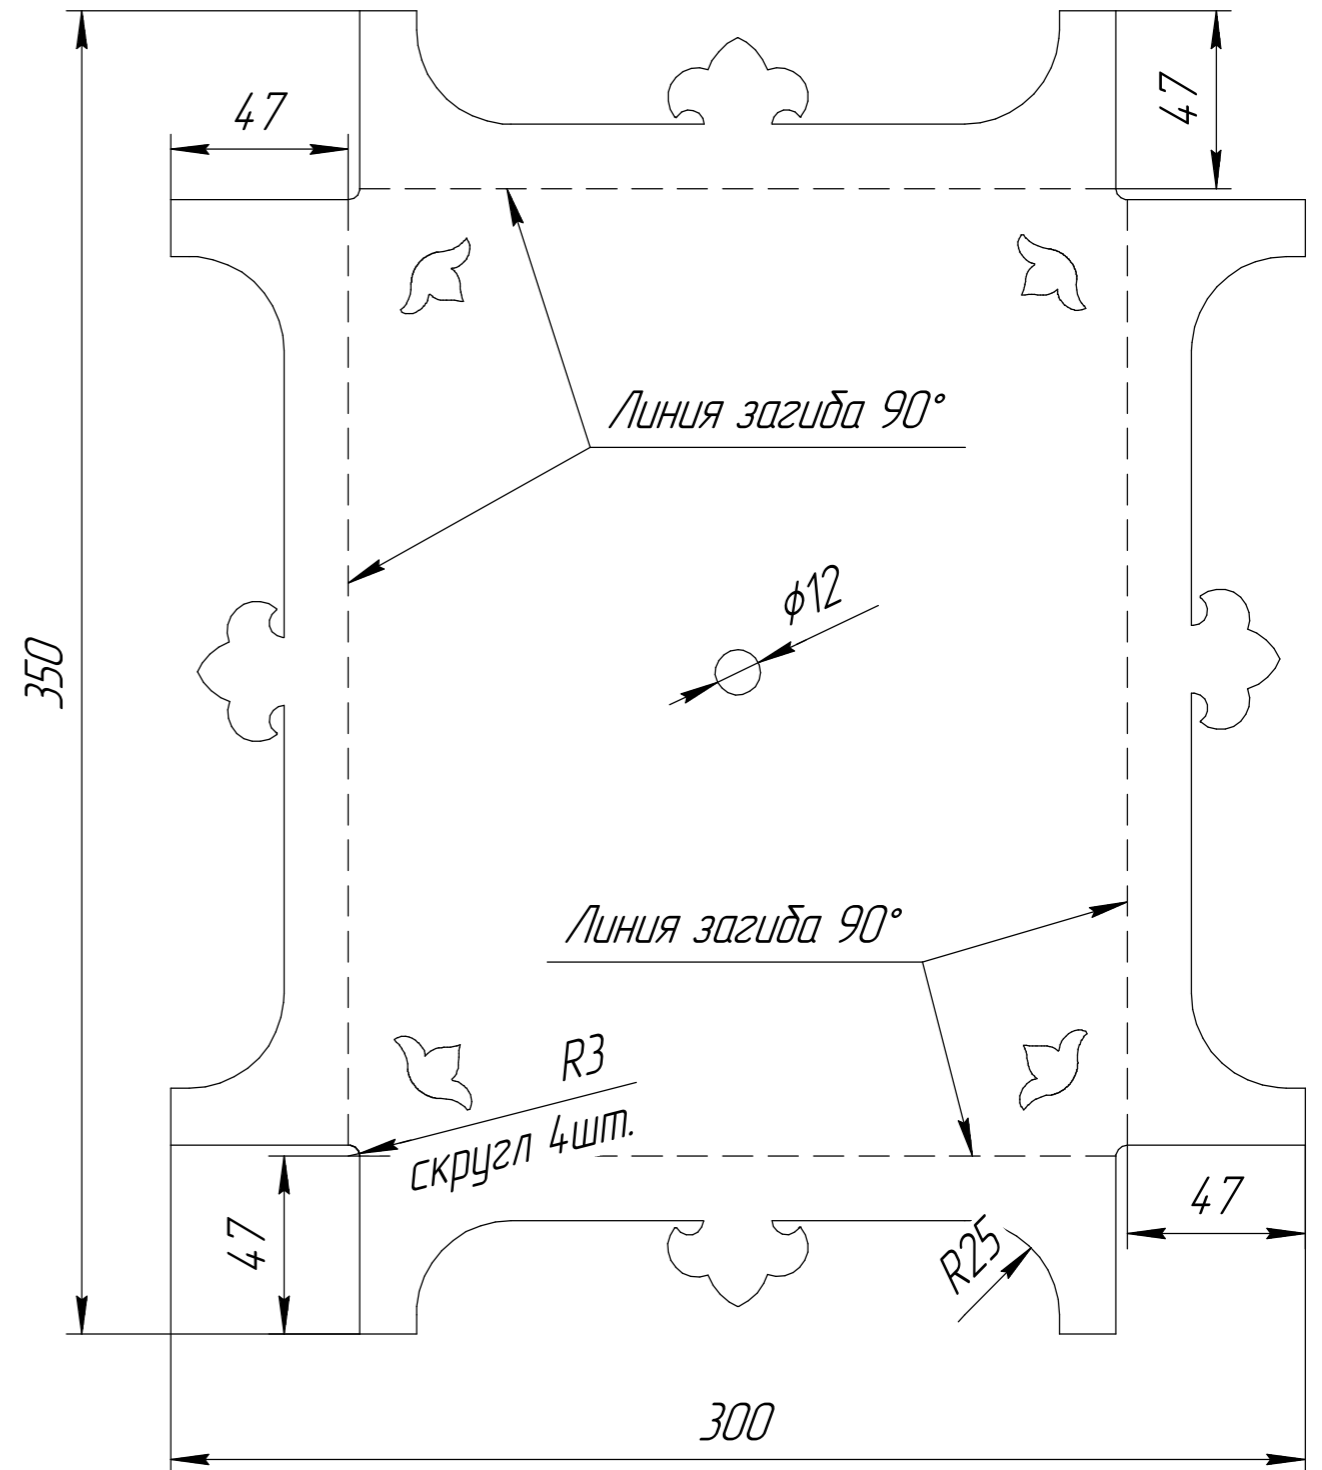

Масштаб (1:4)

Поз.9 Совок;
Лист х/к 0,8x1250x2500мм
08ГПС/СП

Масштаб (1:4)

Раскрой совка

Масштаб (1:2)

Поз.10 Пластина крепёжная
Лист г/к 3,0x1250x2500мм Ст3 Б-ПН-НО

Масштаб (1:2)

Изм. №	№ подл.	Подп. и дата	Взам. инв. №	Инд. № дцкл.	Подп. и дата

Поз.12 Кочерга – квадрат 8мм Ст3;
L-заготовки=900мм.

Масштаб (1:3)

Поз. 5 Стойка – квадрат 12мм,
L-заготовки=760мм.

Масштаб (1:3)

Ручка фигурная – квадрат 6мм,
L-заготовки=750мм.

Масштаб (1:2)

Поз.7 Кольцо; Круг ф8мм,
L-заготовки=100мм.

Масштаб (1:2)

Поз.6 Крючок фигурный; Круг 8мм,
L-заготовки=300мм.

Масштаб (1:2)

Инд. № подл.	Подп. и дата	Взам. инв. №	Инд. № дцкл.	Подп. и дата

Изм.	Лист	№ докум.	Подп.	Дата

Каминный набор Сирий ГК-880 (совок, кочерга)

Лист
3

Поз.2 Основание;
Лист 2/к 3,0x1250x2500мм Ст3 Б-ПН-НО

Масштаб (1:2)

(масштаб 1:2)
Б-Б

Изм. №	Изм. №	Изм. №	Изм. №	Изм. №
Изм. №	Изм. №	Изм. №	Изм. №	Изм. №
Изм. №	Изм. №	Изм. №	Изм. №	Изм. №
Изм. №	Изм. №	Изм. №	Изм. №	Изм. №
Изм. №	Изм. №	Изм. №	Изм. №	Изм. №