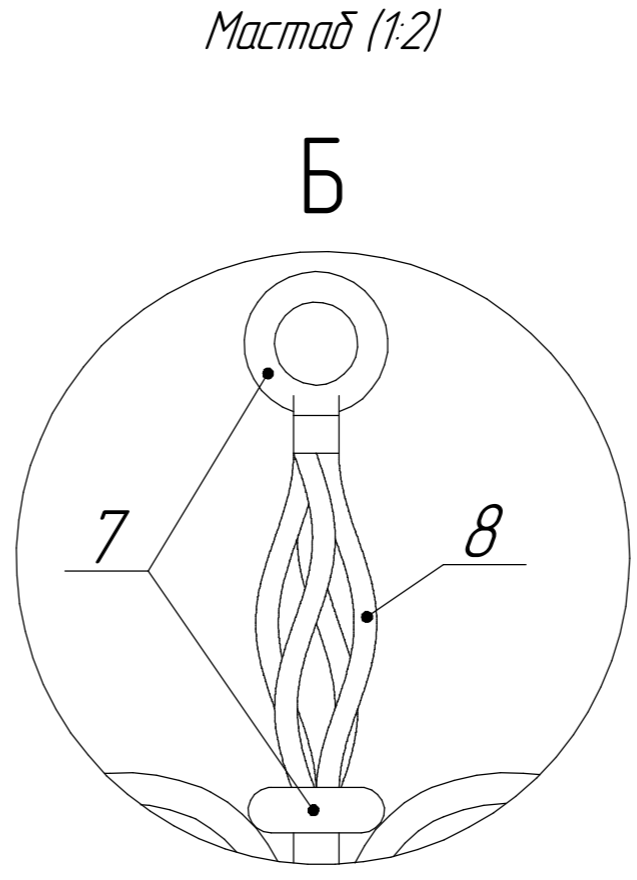

Поз	Наименование	Кол	Прим
	Детали		
1	Опора	4	
2	Основание	1	
3	Лист декоративный	1	
4	Кольцо	1	
5	Стойка	1	
6	Крючок фигурный	2	
7	Кольцо	2	
8	Ручка витая	1	
9	Совок-0,8мм	1	Штамп
10	Пластина крепёжная	1	
11	Ручка совка	1	
12	Кочерга	1	
	Стандартные изделия		
13	Заклепка тяговая 4x8мм сталь/сталь	3	

Изм.	Лист	№ докум.	Подп.	Дата
Разраб.				
Проб.				
Т.контр.				
Н.контр.				
Утв.				

Каминный набор Сирий ГК-880 (совок, кочерга)

Сборка

Лит.	Масса	Масштаб
		1:6
Лист 1	Листов 5	

Поз.11 Ручка совка;
Квадрат 8,0мм Ст3;
L-заготовки=765мм.

Масштаб (1:4)

Поз.9 Совок;
Лист х/к 0,8x1250x2500мм
08ГПС/СП

Масштаб (1:4)

Раскрой совка

Масштаб (1:2)

Поз.10 Пластина крепёжная
Лист г/к 3,0x1250x2500мм Ст3 Б-ПН-НО

Масштаб (1:2)

Изм. №	№ подл.	Подп. и дата	Взам. инв. №	Инд. № дцкл.	Подп. и дата

Масштаб (1:2)

Поз.6 Крючок фигурный; Круг 8мм,
L-заготовки=300мм.

Масштаб (1:2)

Инд. № подл.	Подп. и дата	Взам. инв. №	Инд. № дцкл.	Подп. и дата

Изм.	Лист	№ докум.	Подп.	Дата

Каминный набор Сирий ГК-880 (совок, кочерга)