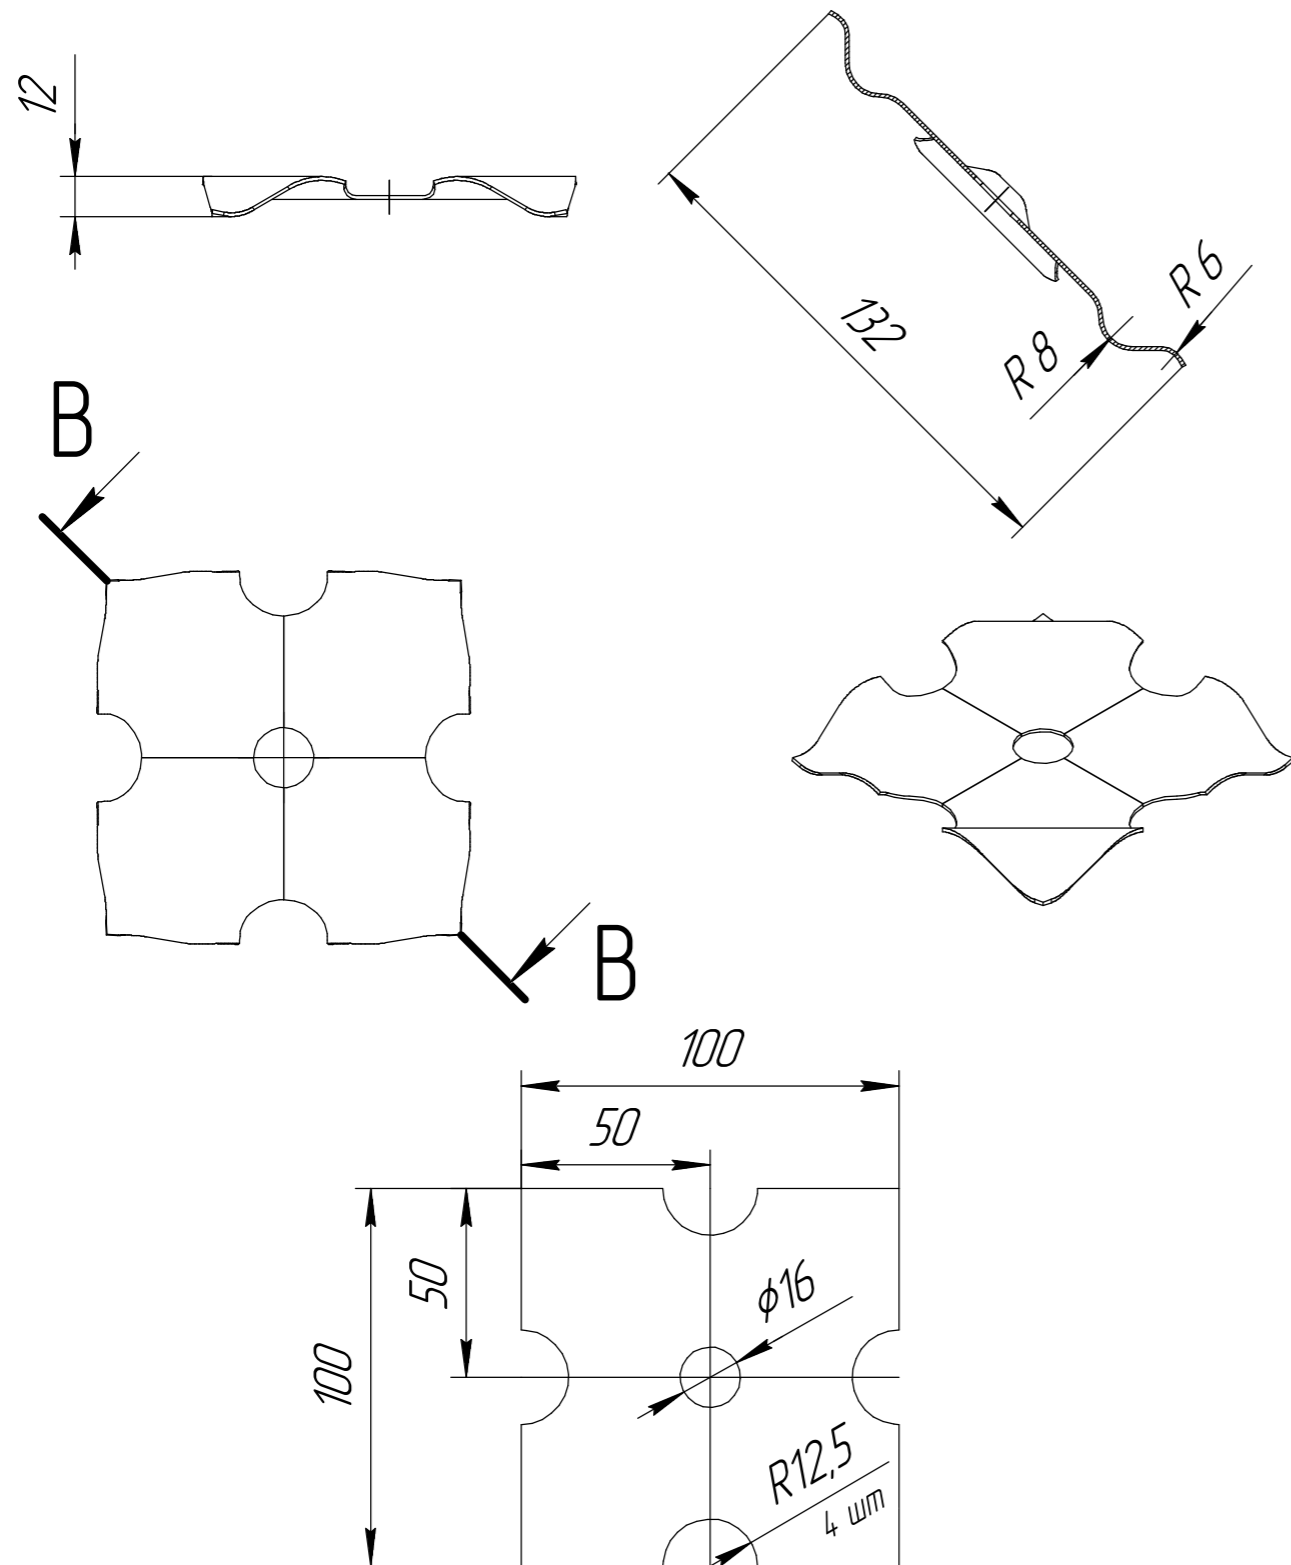

Масштаб (1:4)

Поз.9 Совок;
Лист х/к 0,8x1250x2500мм
08ГПС/СП

Масштаб (1:4)

Раскрой совка

Масштаб (1:2)

Поз.10 Пластина крепёжная
Лист г/к 3,0x1250x2500мм Ст3 Б-ПН-НО

Масштаб (1:2)

Изм. №	№ подл.	Подп. и дата	Взам. инв. №	Инд. № дцкл.	Подп. и дата

Лист
3

Поз.2 Основание;
Лист 2/к 3,0x1250x2500мм Ст3 Б-ПН-НО

Масштаб (1:2)

(масштаб 1:2)
Б-Б

Изм. №	Изм. №	Изм. №	Изм. №	Изм. №
Изм. №	Изм. №	Изм. №	Изм. №	Изм. №
Изм. №	Изм. №	Изм. №	Изм. №	Изм. №
Изм. №	Изм. №	Изм. №	Изм. №	Изм. №
Изм. №	Изм. №	Изм. №	Изм. №	Изм. №

Изм.	Лист	№ докум.	Подп.	Дата	Каминный набор Сирий ГК-880 (совок, кочерга)	Лист
						4

Поз.3 Лист декоративный;
Лист з/к 3,0x1250x2500мм Ст3 Б-ПН-НО,

Масштаб (1:2)

B-B

Поз.1 Опора;
Лист з/к 3,0x1250x2500мм Ст3 Б-ПН-НО,