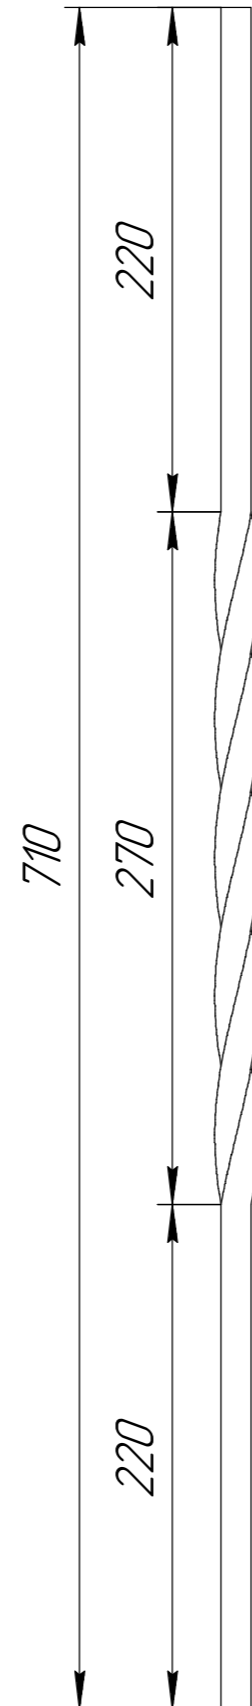

Поз	Наименование	Кол	Прим
	Детали		
1	Опора	4	
2	Основание	1	
3	Лист декоративный	1	
4	Кольцо	1	
5	Стойка	1	
6	Крючок фигурный	2	
7	Кольцо	2	
8	Ручка витая	1	
9	Совок-0,8мм	1	Штамп
10	Пластина крепёжная	1	
11	Ручка совка	1	
12	Кочерга	1	
	Стандартные изделия		
13	Заклепка тяговая 4x8мм сталь/сталь	3	

Изм.	Лист	№ докум.	Подп.	Дата
Разраб.				
Проб.				
Т.контр.				
Н.контр.				
Утв.				

Каминный набор Сирий ГК-880 (совок, кочерга)

Сборка

Лит.	Масса	Масштаб
		1:6
Лист 1	Листов 5	

Поз.11 Ручка совка;
Квадрат 8,0мм Ст3;
L-заготовки=765мм.

Масштаб (1:4)

Поз.9 Совок;
Лист х/к 0,8x1250x2500мм
08ГПС/СП

Масштаб (1:4)

Раскрой совка

Масштаб (1:2)

Поз.10 Пластина крепёжная
Лист г/к 3,0x1250x2500мм Ст3 Б-ПН-НО

Масштаб (1:2)

Изм. №	№ подл.	Подп. и дата	Взам. инв. №	Инд. № дцкл.	Подп. и дата

Поз.12 Кочерга – квадрат 8мм Ст3;
L-заготовки=900мм.

Масштаб (1:3)

Поз. 5 Стойка – квадрат 12мм,
L-заготовки=760мм.

Масштаб (1:3)

Ручка фигурная – квадрат 6мм,
L-заготовки=750мм.

Масштаб (1:2)

Поз.7 Кольцо; Круг ф8мм,
L-заготовки=100мм.