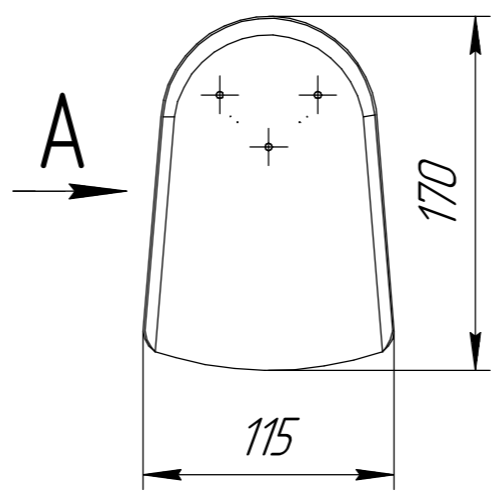

Изм.	Лист	№ докум.	Подп.	Дата
Разраб.				
Проб.				
Т.контр.				
Н.контр.				
Утв.				

Каминный набор Сирий ГК-880 (совок, кочерга)

Сборка

Лит.	Масса	Масштаб
		1:6
Лист 1	Листов 5	

Поз.11 Ручка совка;
Квадрат 8,0мм Ст3;
L-заготовки=765мм.

Масштаб (1:4)

Поз.9 Совок;
Лист х/к 0,8x1250x2500мм
08ГПС/СП

Масштаб (1:4)

Раскрой совка

Масштаб (1:2)

Поз.10 Пластина крепёжная
Лист г/к 3,0x1250x2500мм Ст3 Б-ПН-НО

Масштаб (1:2)

Изм. №	№ подл.	Подп. и дата	Взам. инв. №	Инд. № дцкл.	Подп. и дата

Поз.12 Кочерга – квадрат 8мм Ст3;
L-заготовки=900мм.

Масштаб (1:3)

Поз. 5 Стойка – квадрат 12мм,
L-заготовки=760мм.

Масштаб (1:3)

Ручка фигурная – квадрат 6мм,
L-заготовки=750мм.

Масштаб (1:2)

Поз.7 Кольцо; Круг ф8мм,
L-заготовки=100мм.

Масштаб (1:2)

Поз.6 Крючок фигурный; Круг 8мм,
L-заготовки=300мм.

Масштаб (1:2)

Инд. № подл.	Подп. и дата	Взам. инв. №	Инд. № дцкл.	Подп. и дата

Изм.	Лист	№ докум.	Подп.	Дата

Каминный набор Сирий ГК-880 (совок, кочерга)