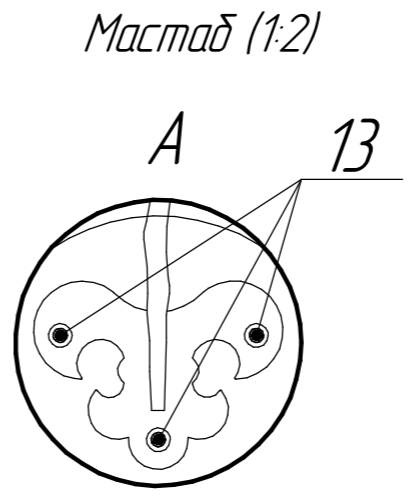

Поз	Наименование	Кол	Прим
	Детали		
1	Опора	4	
2	Основание	1	
3	Лист декоративный	1	
4	Кольцо	1	
5	Стойка	1	
6	Крючок фигурный	2	
7	Кольцо	2	
8	Ручка витая	1	
9	Совок-0,8мм	1	Штамп
10	Пластина крепёжная	1	
11	Ручка совка	1	
12	Кочерга	1	
	Стандартные изделия		
13	Заклепка тяговая 4x8мм сталь/сталь	3	

Изм.	Лист	№ докум.	Подп.	Дата
Разраб.				
Проб.				
Т.контр.				
Н.контр.				
Утв.				

Каминный набор Сирий ГК-880 (совок, кочерга)

Сборка

Лит.	Масса	Масштаб
		1:6
Лист 1	Листов 5	

Поз.11 Ручка совка;
Квадрат 8,0мм Ст3;
L-заготовки=765мм.

Масштаб (1:4)

Поз.9 Совок;
Лист х/к 0,8x1250x2500мм
08ГПС/СП

Масштаб (1:4)

Раскрой совка

Масштаб (1:2)

Поз.10 Пластина крепёжная
Лист г/к 3,0x1250x2500мм Ст3 Б-ПН-НО

Масштаб (1:2)

Изм. №	№ подл.	Подп. и дата	Взам. инв. №	Инд. № дцкл.	Подп. и дата

Масштаб (1:2)

Поз.6 Крючок фигурный; Круг 8мм,
L-заготовки=300мм.

Масштаб (1:2)

Инд. № подл.	Подп. и дата	Взам. инв. №	Инд. № дцкл.	Подп. и дата

Изм.	Лист	№ докум.	Подп.	Дата

Каминный набор Сирий ГК-880 (совок, кочерга)