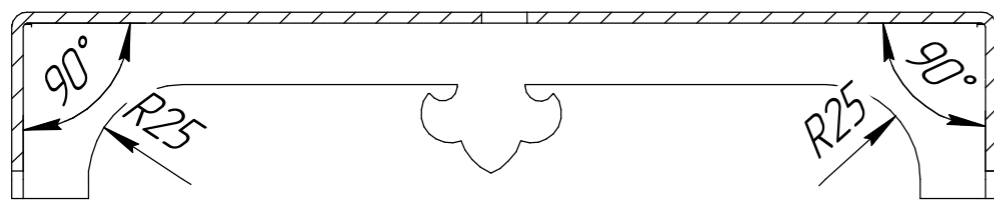

(масштаб 1:2)
Б-Б