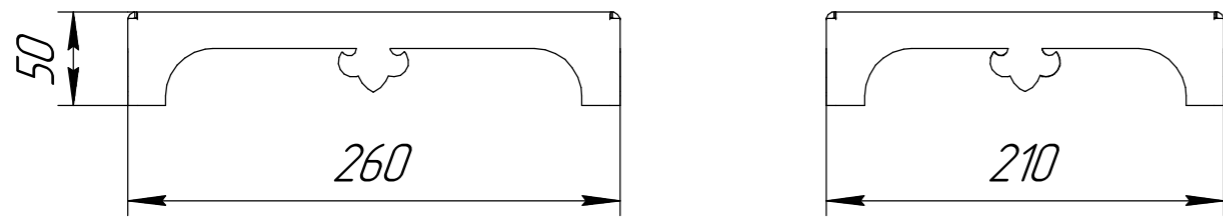

Поз.2 Основание;
Лист 2/к 3,0x1250x2500мм Ст3 Б-ПН-НО

Масштаб (1:2)