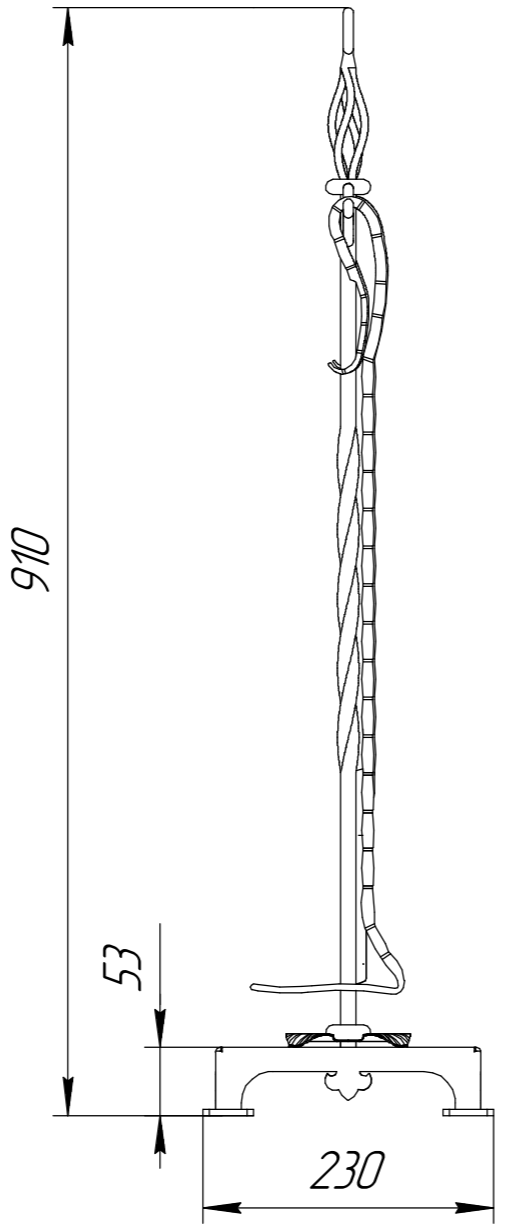

Каминный набор Сирий ГК-880 (совок, кочерга)

Перв. примен.

Справ. №

Подп. и дата

Инв. № д-ла

Взам. инв. №

Подп. и дата

Инв. № подл.

Поз	Наименование	Кол	Прим
	Детали		
1	Опора	4	
2	Основание	1	
3	Лист декоративный	1	
4	Кольцо	1	
5	Стойка	1	
6	Крючок фигурный	2	
7	Кольцо	2	
8	Ручка витая	1	
9	Совок-0,8мм	1	Штамп
10	Пластина крепёжная	1	
11	Ручка совка	1	
12	Кочерга	1	
	Стандартные изделия		
13	Заклепка тяговая 4x8мм сталь/сталь	3	

Изм.	Лист	№ докум.	Подп.	Дата
Разраб.				
Проб.				
Т.контр.				
Н.контр.				
Утв.				

Каминный набор Сирий ГК-880 (совок, кочерга)

Сборка

Лит.	Масса	Масштаб
		1:6
Лист 1	Листов 5	

Поз.11 Ручка совка;
Квадрат 8,0мм Ст3;
L-заготовки=765мм.

Масштаб (1:4)

Поз.9 Совок;
Лист х/к 0,8x1250x2500мм
08ГПС/СП

Масштаб (1:4)

Раскрой совка

Масштаб (1:2)

Поз.10 Пластина крепёжная
Лист г/к 3,0x1250x2500мм Ст3 Б-ПН-НО

Масштаб (1:2)

Изм. №	№ подл.	Подп. и дата	Взам. инв. №	Инд. № дцкл.	Подп. и дата