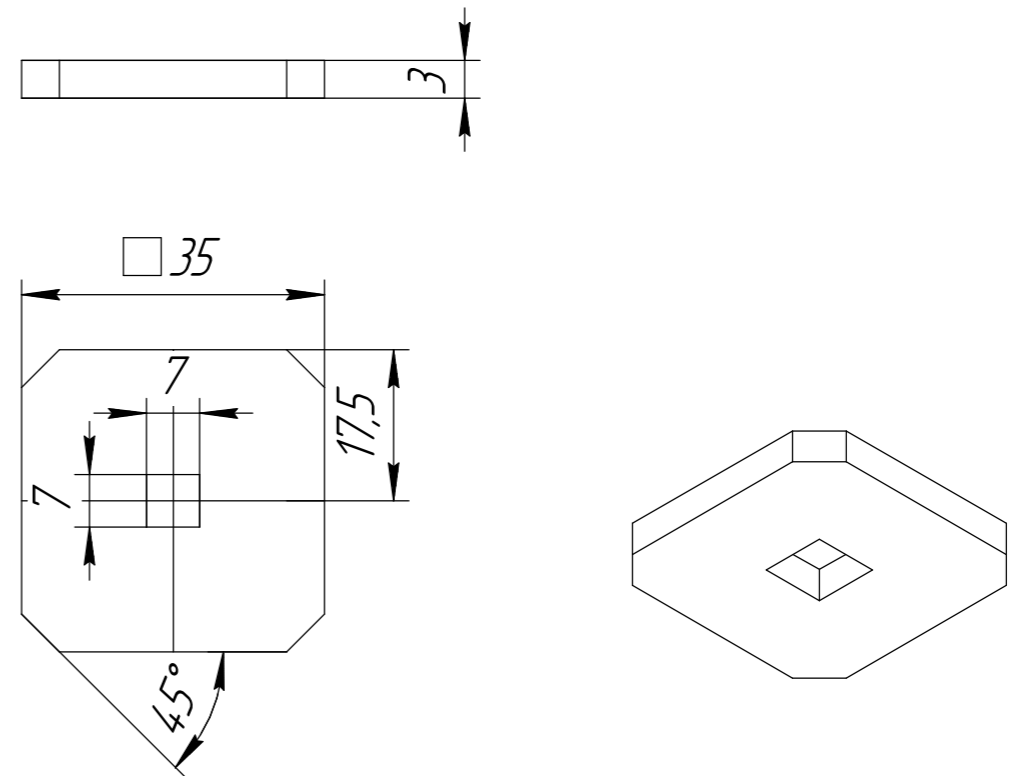

Поз.1 Опора;
Лист з/к 3,0x1250x2500мм Ст3 Б-ПН-НО,

Масштаб (1:1)