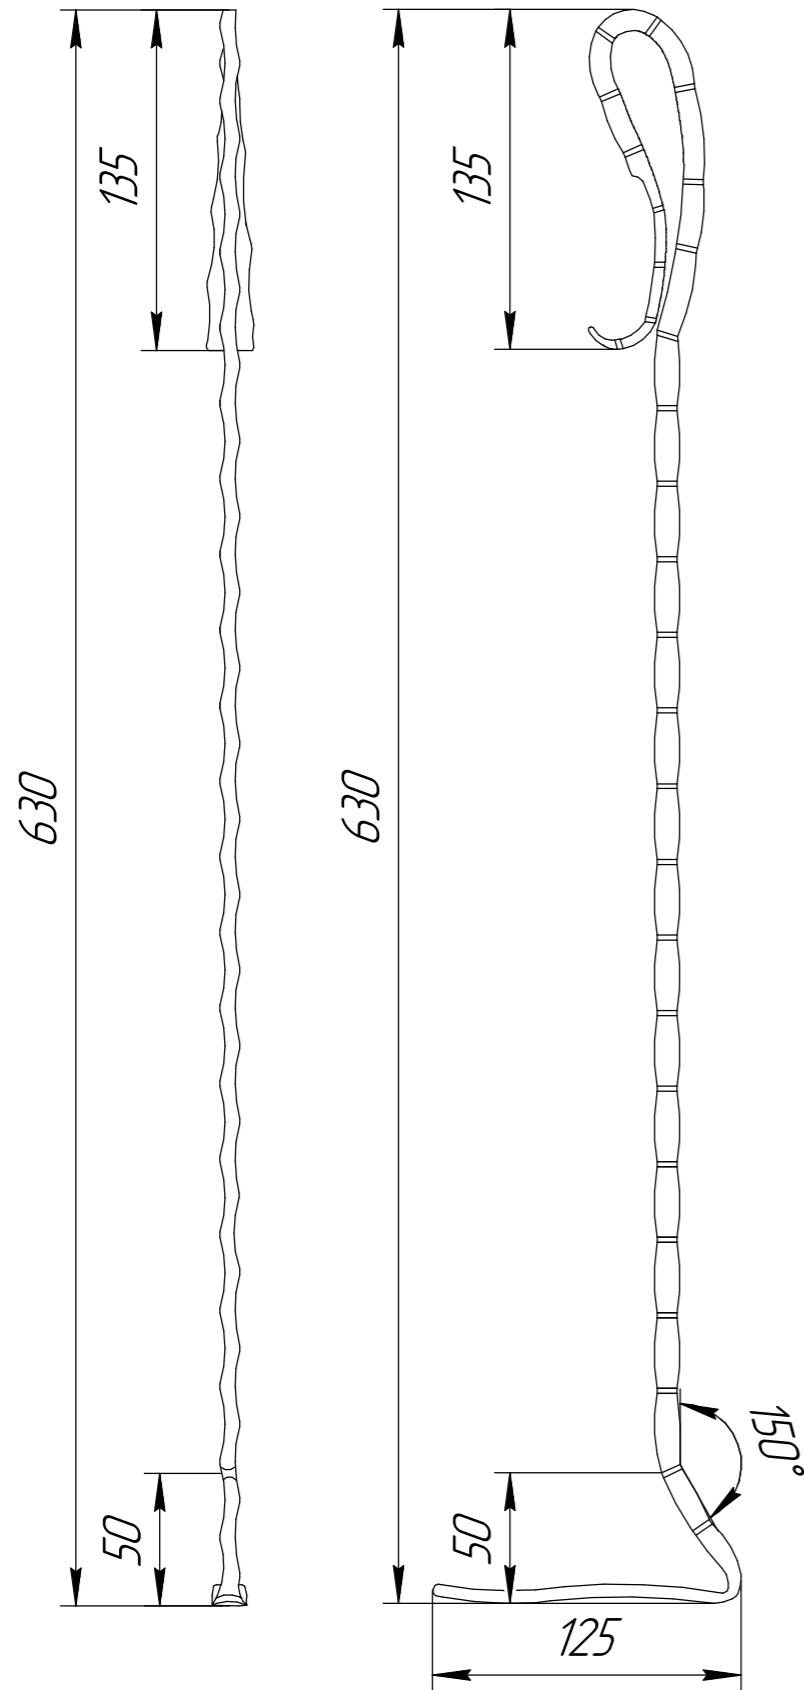

Изм.	Лист	№ докум.	Подп.	Дата
Разраб.				
Проб.				
Т.контр.				
Н.контр.				
Утв.				

Каминный набор Сирий ГК-880 (совок, кочерга)

Сборка

Лит.	Масса	Масштаб
		1:6
Лист 1	Листов 5	

Поз.11 Ручка совка;
Квадрат 8,0мм Ст3;
L-заготовки=765мм.

Масштаб (1:4)

Поз.9 Совок;
Лист х/к 0,8x1250x2500мм
08ГПС/СП

Масштаб (1:4)

Раскрой совка

Масштаб (1:2)

Поз.10 Пластина крепёжная
Лист г/к 3,0x1250x2500мм Ст3 Б-ПН-НО

Масштаб (1:2)

Изм. №	№ подл.	Подп. и дата	Взам. инв. №	Инд. № дцкл.	Подп. и дата

Поз.12 Кочерга – квадрат 8мм Ст3;
L-заготовки=900мм.

Масштаб (1:3)

Поз. 5 Стойка – квадрат 12мм,
L-заготовки=760мм.

Масштаб (1:3)

Ручка фигурная – квадрат 6мм,
L-заготовки=750мм.

Масштаб (1:2)

Поз.7 Кольцо; Круг ф8мм,
L-заготовки=100мм.

Масштаб (1:2)

Поз.6 Крючок фигурный; Круг 8мм,
L-заготовки=300мм.

Масштаб (1:2)

Инд. № подл.	Подп. и дата	Взам. инв. №	Инд. № дцкл.	Подп. и дата

Изм.	Лист	№ докум.	Подп.	Дата

Каминный набор Сирий ГК-880 (совок, кочерга)