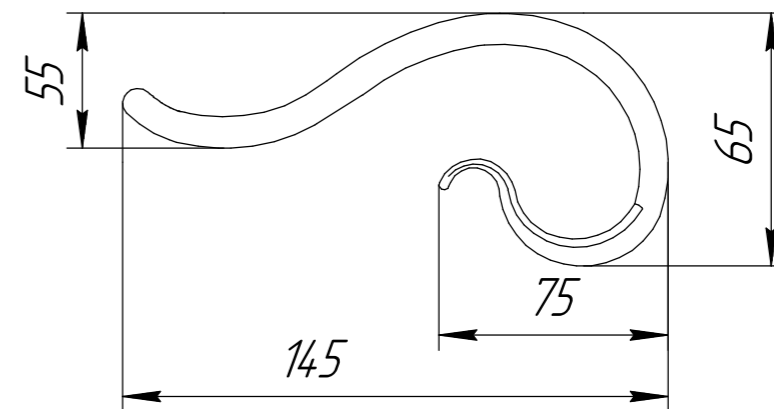

Масштаб (1:4)

Поз.9 Совок;
Лист х/к 0,8x1250x2500мм
08ГПС/СП

Масштаб (1:4)

Раскрой совка

Масштаб (1:2)

Поз.10 Пластина крепёжная
Лист г/к 3,0x1250x2500мм Ст3 Б-ПН-НО

Масштаб (1:2)

Изм. №	№ подл.	Подп. и дата	Взам. инв. №	Инд. № дцкл.	Подп. и дата

Поз.12 Кочерга – квадрат 8мм Ст3;
L-заготовки=900мм.

Масштаб (1:3)

Поз. 5 Стойка – квадрат 12мм,
L-заготовки=760мм.

Масштаб (1:3)

Ручка фигурная – квадрат 6мм,
L-заготовки=750мм.

Масштаб (1:2)

Поз.7 Кольцо; Круг ф8мм,
L-заготовки=100мм.

Масштаб (1:2)

Поз.6 Крючок фигурный; Круг 8мм,
L-заготовки=300мм.

Масштаб (1:2)

Инд. № подл.	Подп. и дата	Взам. инв. №	Инд. № дцкл.	Подп. и дата

Изм.	Лист	№ докум.	Подп.	Дата

Каминный набор Сирий ГК-880 (совок, кочерга)