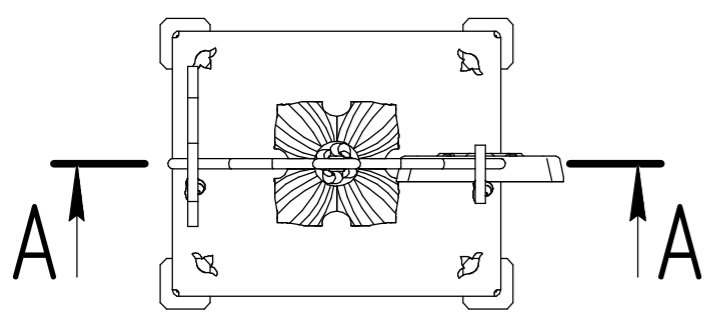

Каминный набор Сирий ГК-880 (совок, кочерга)

Перв. примен.

Справ. №

Подп. и дата

Инв. № д-ла

Взам. инв. №

Подп. и дата

Инв. № подл.

Поз	Наименование	Кол	Прим
	Детали		
1	Опора	4	
2	Основание	1	
3	Лист декоративный	1	
4	Кольцо	1	
5	Стойка	1	
6	Крючок фигурный	2	
7	Кольцо	2	
8	Ручка витая	1	
9	Совок-0,8мм	1	Штамп
10	Пластина крепёжная	1	
11	Ручка совка	1	
12	Кочерга	1	
	Стандартные изделия		
13	Заклепка тяговая 4x8мм сталь/сталь	3	

Изм.	Лист	№ докум.	Подп.	Дата
Разраб.				
Проб.				
Т.контр.				
Н.контр.				
Утв.				

Каминный набор Сирий ГК-880 (совок, кочерга)

Сборка

Лит.	Масса	Масштаб
		1:6
Лист 1	Листов 5	

Поз.11 Ручка совка;
Квадрат 8,0мм Ст3;
L-заготовки=765мм.

Масштаб (1:4)

Поз.9 Совок;
Лист х/к 0,8x1250x2500мм
08ГПС/СП

Масштаб (1:4)

Раскрой совка

Масштаб (1:2)

Поз.10 Пластина крепёжная
Лист г/к 3,0x1250x2500мм Ст3 Б-ПН-НО

Масштаб (1:2)

Изм. №	№ подл.	Подп. и дата	Взам. инв. №	Инд. № дцкл.	Подп. и дата