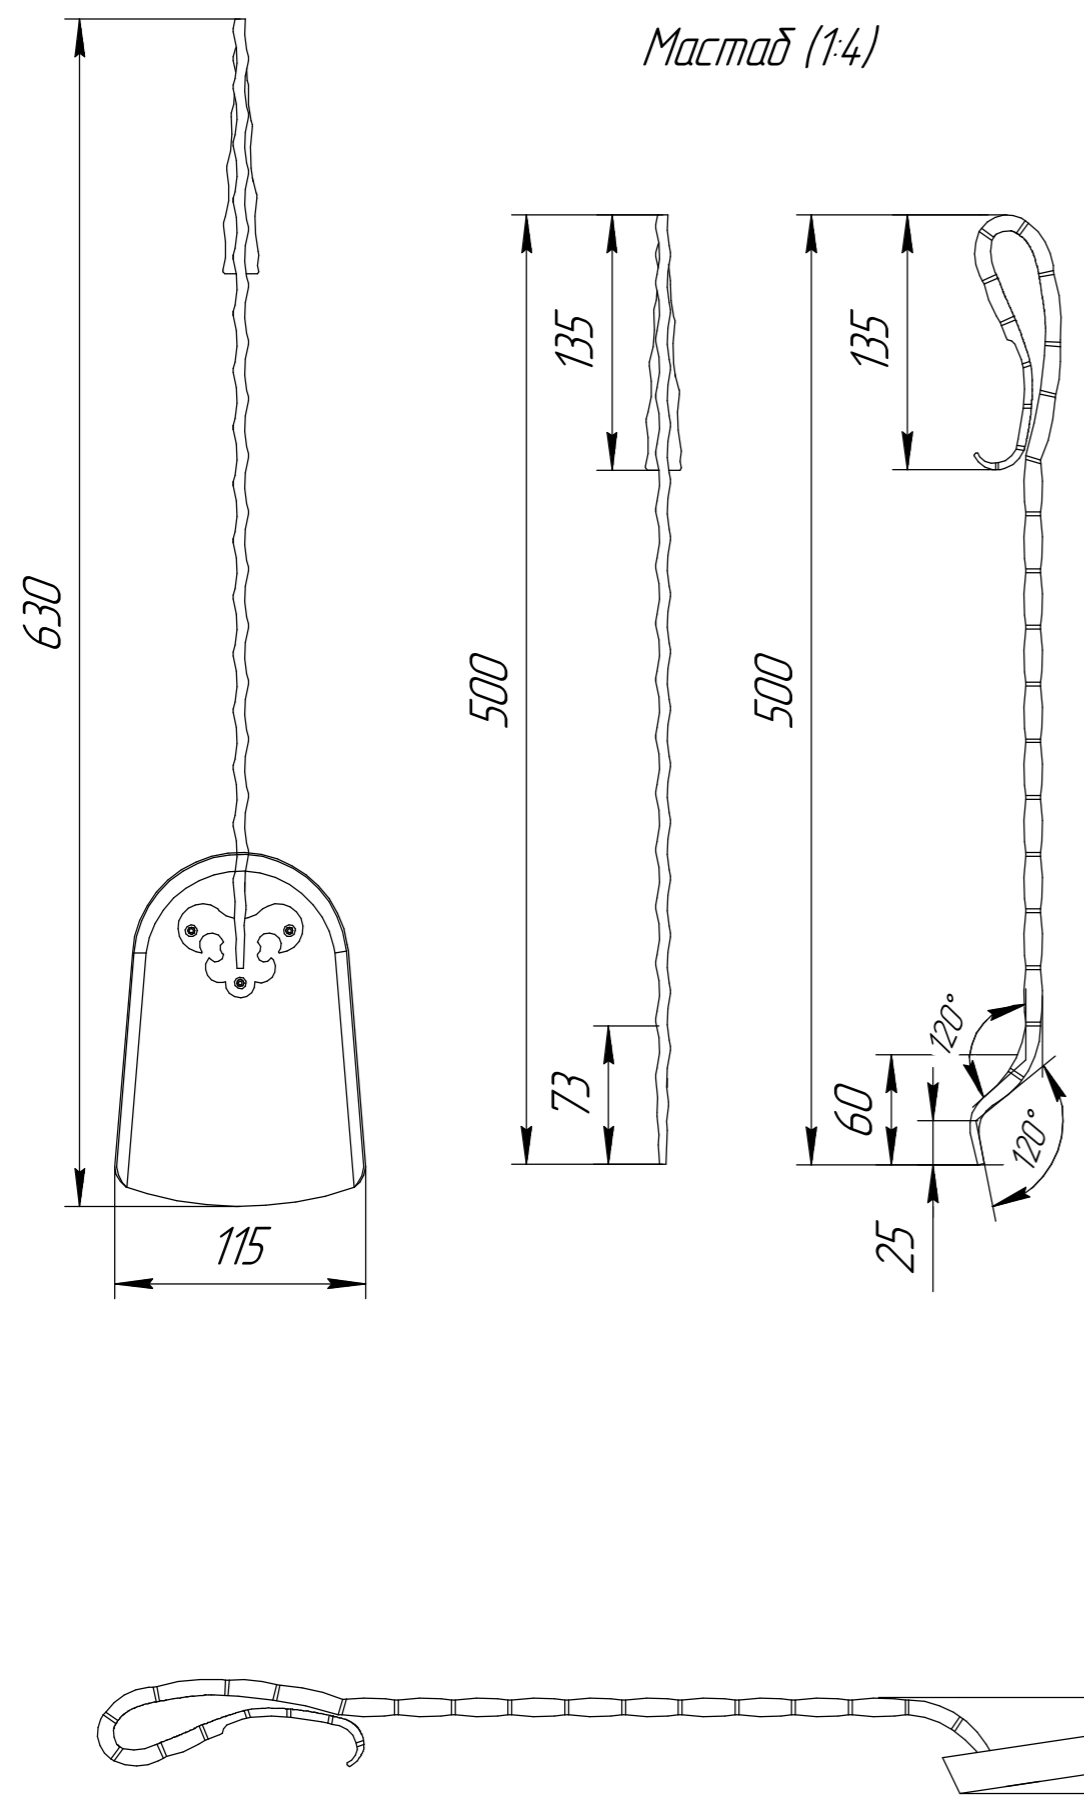

Поз	Наименование	Кол	Прим
	Детали		
1	Опора	4	
2	Основание	1	
3	Лист декоративный	1	
4	Кольцо	1	
5	Стойка	1	
6	Крючок фигурный	2	
7	Кольцо	2	
8	Ручка витая	1	
9	Совок-0,8мм	1	Штамп
10	Пластина крепёжная	1	
11	Ручка совка	1	
12	Кочерга	1	
	Стандартные изделия		
13	Заклепка тяговая 4x8мм сталь/сталь	3	

Изм.	Лист	№ докум.	Подп.	Дата
Разраб.				
Проб.				
Т.контр.				
Н.контр.				
Утв.				

Каминный набор Сирий ГК-880 (совок, кочерга)

Сборка

Лит.	Масса	Масштаб
		1:6
Лист 1	Листов 5	

Поз.11 Ручка совка;
Квадрат 8,0мм Ст3;
L-заготовки=765мм.

Масштаб (1:4)

Поз.9 Совок;
Лист х/к 0,8x1250x2500мм
08ГПС/СП

Масштаб (1:4)

Раскрой совка

Масштаб (1:2)

Поз.10 Пластина крепёжная
Лист г/к 3,0x1250x2500мм Ст3 Б-ПН-НО

Масштаб (1:2)

Изм. №	№ подл.	Подп. и дата	Взам. инв. №	Инд. № дцкл.	Подп. и дата

Поз.12 Кочерга – квадрат 8мм Ст3;
L-заготовки=900мм.

Масштаб (1:3)

Поз. 5 Стойка – квадрат 12мм,
L-заготовки=760мм.

Масштаб (1:3)

Ручка фигурная – квадрат 6мм,
L-заготовки=750мм.

Масштаб (1:2)

Поз.7 Кольцо; Круг ф8мм,
L-заготовки=100мм.