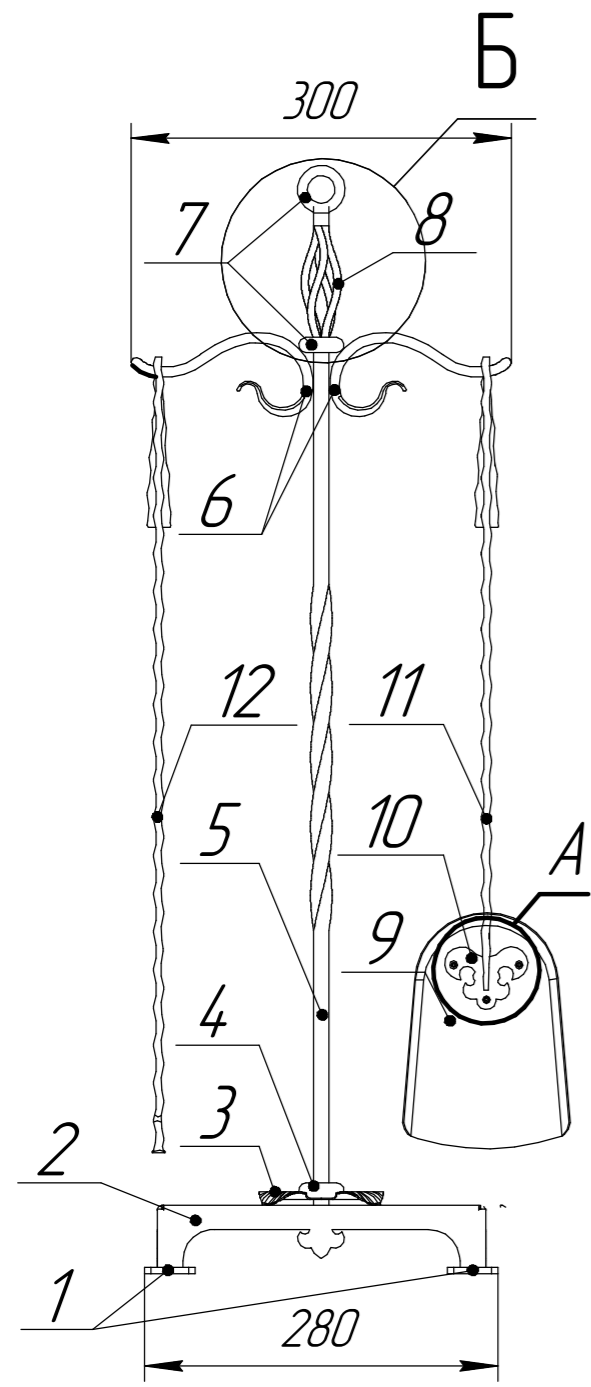

Поз	Наименование	Кол	Прим
	Детали		
1	Опора	4	
2	Основание	1	
3	Лист декоративный	1	
4	Кольцо	1	
5	Стойка	1	
6	Крючок фигурный	2	
7	Кольцо	2	
8	Ручка витая	1	
9	Совок-0,8мм	1	Штамп
10	Пластина крепёжная	1	
11	Ручка совка	1	
12	Кочерга	1	
	Стандартные изделия		
13	Заклепка тяговая 4x8мм сталь/сталь	3	

Изм.	Лист	№ докум.	Подп.	Дата
Разраб.				
Проб.				
Т.контр.				
Н.контр.				
Утв.				

Каминный набор Сирий ГК-880 (совок, кочерга)

Сборка

Лит.	Масса	Масштаб
		1:6
Лист 1	Листов 5	

Поз.11 Ручка совка;
Квадрат 8,0мм Ст3;
L-заготовки=765мм.

Масштаб (1:4)

Поз.9 Совок;
Лист х/к 0,8x1250x2500мм
08ГПС/СП

Масштаб (1:4)

Раскрой совка

Масштаб (1:2)

Поз.10 Пластина крепёжная
Лист г/к 3,0x1250x2500мм Ст3 Б-ПН-НО

Масштаб (1:2)

Изм. №	№ подл.	Подп. и дата	Взам. инв. №	Инд. № дцкл.	Подп. и дата

Поз.12 Кочерга – квадрат 8мм Ст3;
L-заготовки=900мм.

Масштаб (1:3)

Поз. 5 Стойка – квадрат 12мм,
L-заготовки=760мм.

Масштаб (1:3)

Ручка фигурная – квадрат 6мм,
L-заготовки=750мм.

Масштаб (1:2)

Поз.7 Кольцо; Круг ф8мм,
L-заготовки=100мм.