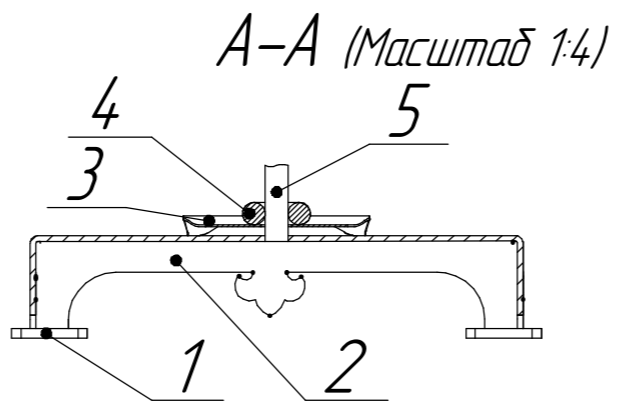

Каминный набор Сирий ГК-880 (совок, кочерга)

Перв. примен.

Справ. №

Подп. и дата

Инв. № д-ла

Взам. инв. №

Подп. и дата

Инв. № подл.

Поз	Наименование	Кол	Прим
	Детали		
1	Опора	4	
2	Основание	1	
3	Лист декоративный	1	
4	Кольцо	1	
5	Стойка	1	
6	Крючок фигурный	2	
7	Кольцо	2	
8	Ручка витая	1	
9	Совок-0,8мм	1	Штамп
10	Пластина крепёжная	1	
11	Ручка совка	1	
12	Кочерга	1	
	Стандартные изделия		
13	Заклепка тяговая 4x8мм сталь/сталь	3	

Изм.	Лист	№ докум.	Подп.	Дата
Разраб.				
Проб.				
Т.контр.				
Н.контр.				
Утв.				

Каминный набор Сирий ГК-880 (совок, кочерга)

Сборка

Лит.	Масса	Масштаб
		1:6
Лист 1	Листов 5	

Поз.11 Ручка совка;
Квадрат 8,0мм Ст3;
L-заготовки=765мм.

Масштаб (1:4)

Поз.9 Совок;
Лист х/к 0,8x1250x2500мм
08ГПС/СП

Масштаб (1:4)

Раскрой совка

Масштаб (1:2)

Поз.10 Пластина крепёжная
Лист г/к 3,0x1250x2500мм Ст3 Б-ПН-НО

Масштаб (1:2)

Изм. №	№ подл.	Подп. и дата	Взам. инв. №	Инд. № дцкл.	Подп. и дата